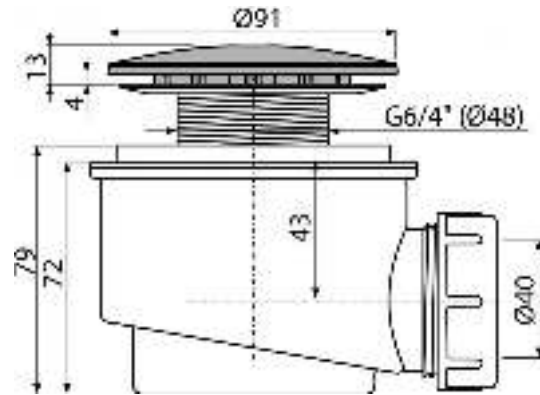

**A47CR-60**

Сифон для душевого поддона, хром

**Область применения**

- Для слива воды из душевых поддонов
- Для душевых поддонов без перелива
- Для душевых поддонов со сливным отверстием Ø60 мм

**Свойства**

- Материал: полипропилен, устойчивый к термическим и химическим воздействиям
- Сток можно подключить с помощью колена A52
- Самочищающаяся конструкция сифона
- Высота монтажа 79 мм
- Извлекаемый фильтр для загрязнений

**Содержание комплекта**

- Монтажный комплект
- Хромированная крышка сифона
- Корпус сифона

**Код заказа, Логистическая информация**

Код	EAN	60 MM	Вес (шт   упаковка   паллета)	Размеры (шт   упаковка)	Количество (упаковка   паллета)
A47CR-60	8594045930221		0,2731   7,2480   222,9440 кг	160×100×120   590×240×390 MM	30   840 шт